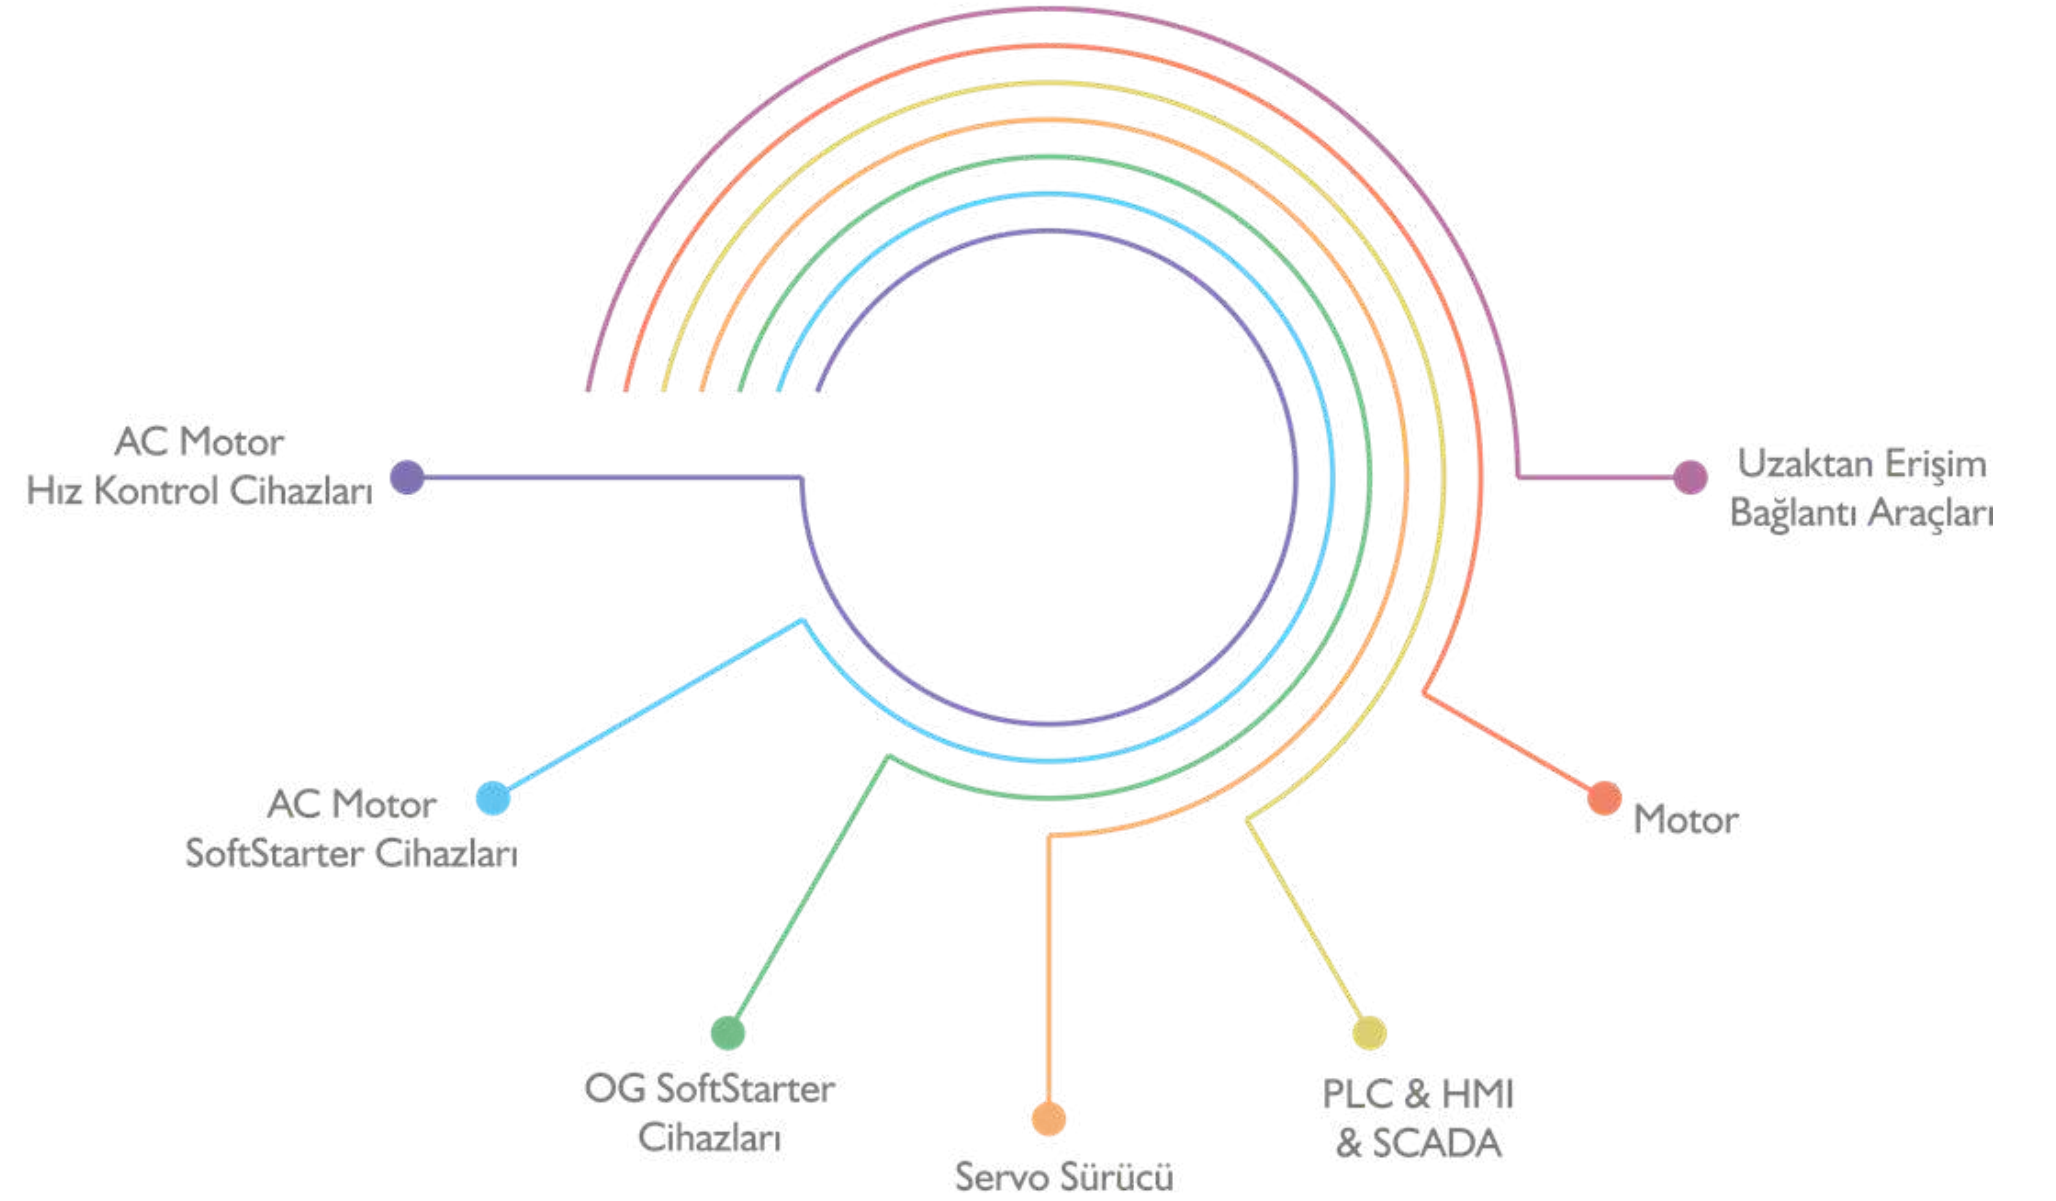

**Fuji Electric**

**emotron**  
DEDICATED DRIVE  
A CG Product

**EWON**  
BY HMS NETWORKS

**CIMON**

**invt**

**TT Electric**

**Ađır sanayi sektörü özelinde distribütörlüğünü yapmakta olduğumuz AG-OG frekans konvertör ve motor markaları ile enerji verimliliđi çözümleri sunuyoruz!**